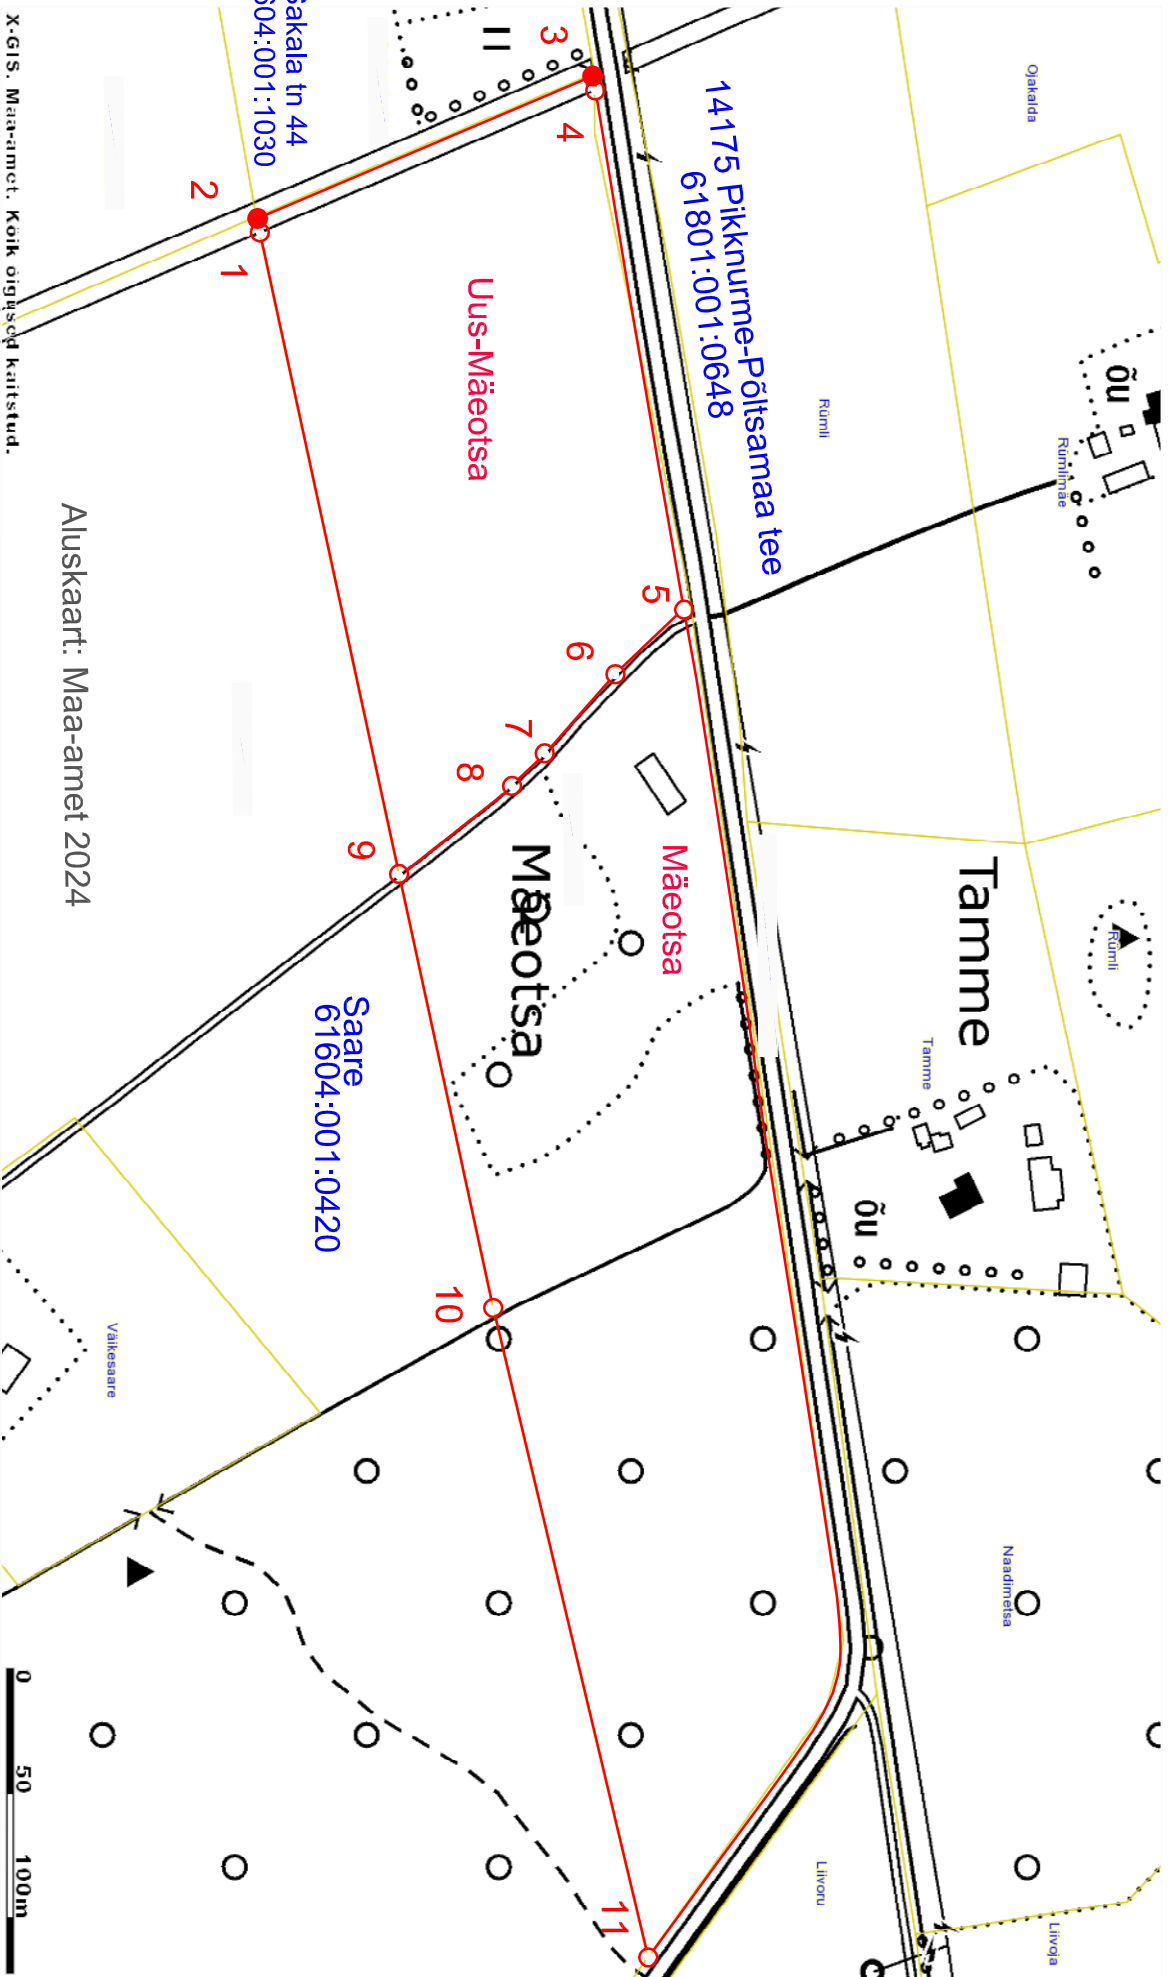

Mäeotsa katastrirüksuse piiripunkti ja piiride skeem Põltsamaa vald Väike-Kamari

LEPPEMÄRGID:

-  Katastrirüksuse piir
-  Registreeritud katastrirüksuse piir
-  Tähistatud piiripunkt
-  Piiripunkti number
-  Tähistamata piiripunkt

X-GIS. Maa-amet. Kõik õigused kaitstud.

Aluskaart: Maa-amet 2024